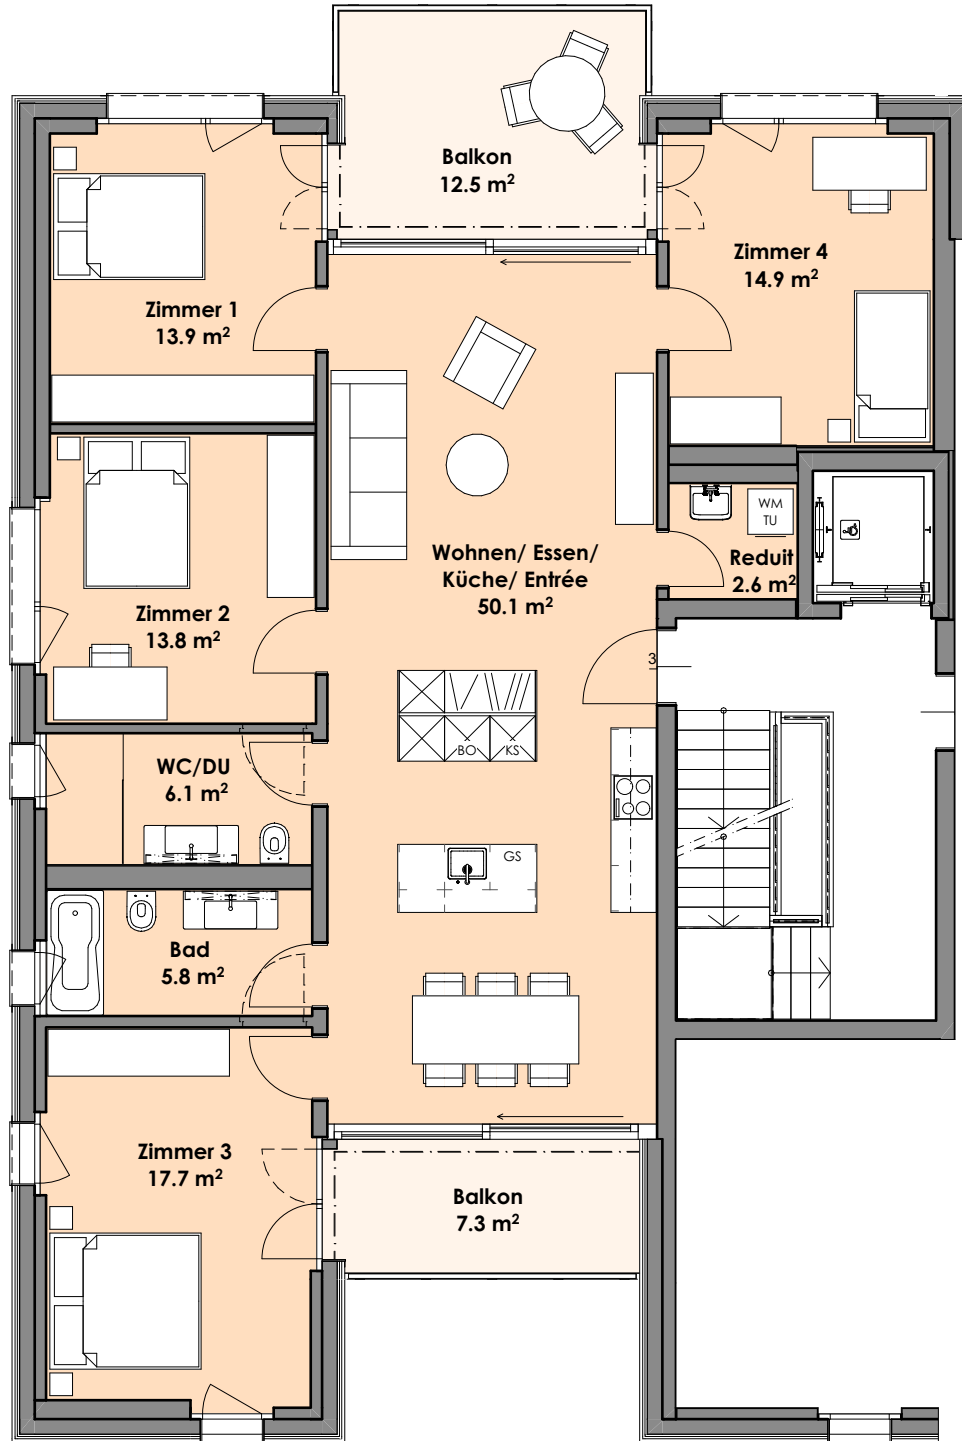

## Haus See, Wohnung D2/D4/D6

5 1/2 Zimmer (Variante 4 1/2 Zimmer möglich)

124.9 m<sup>2</sup> Wohnfläche

0 1 2 3 4 5m