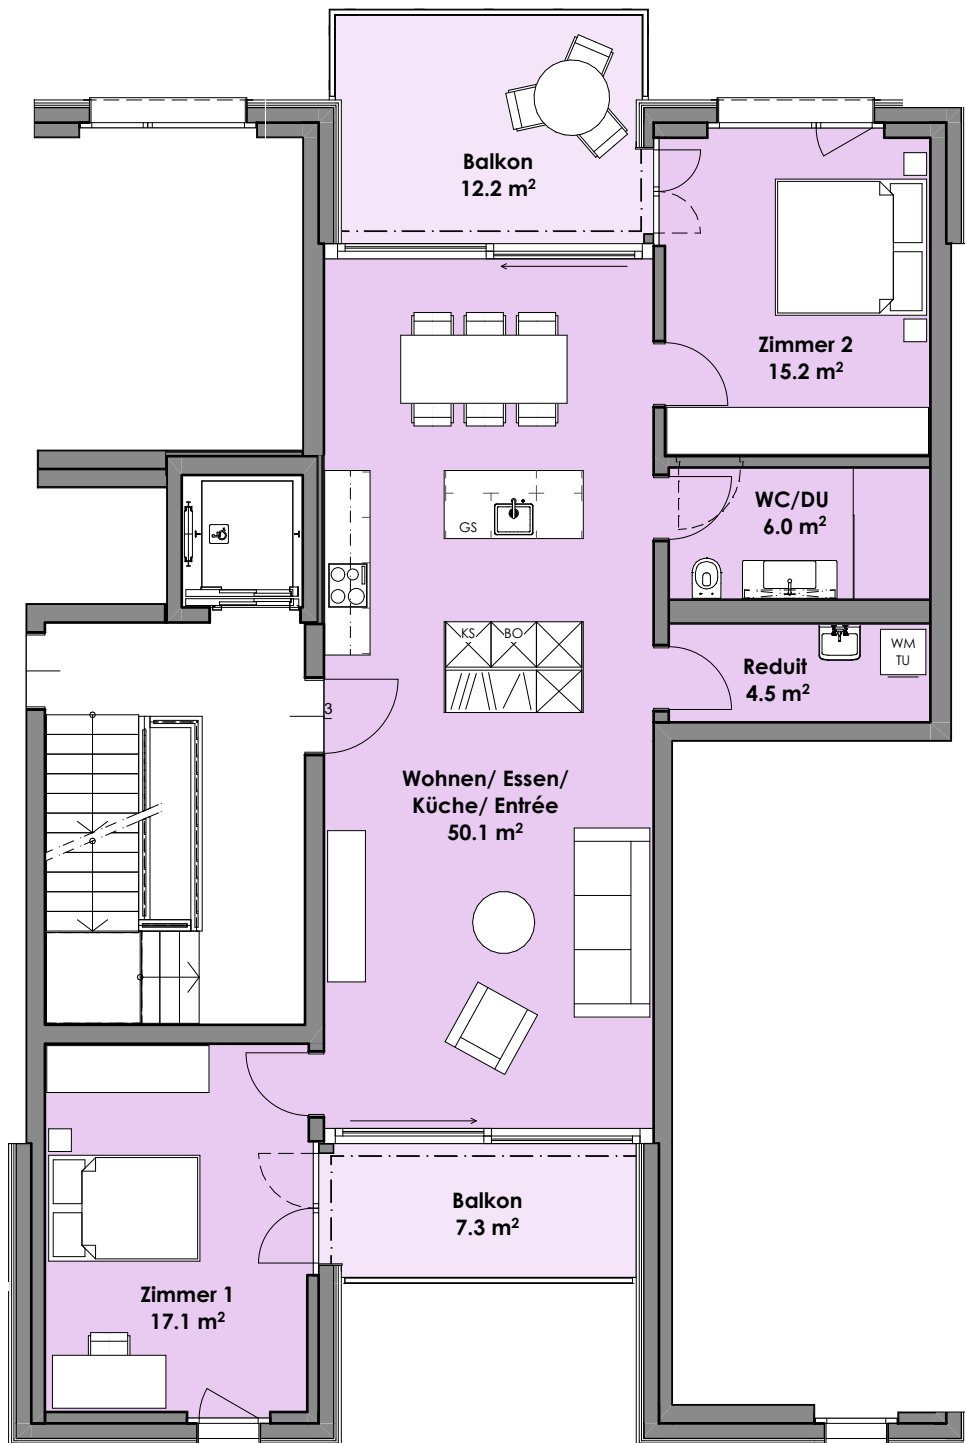

## Haus See, Wohnung D3/D5

3 1/2 Zimmer

92.9 m<sup>2</sup> Wohnfläche

0 1 2 3 4 5m