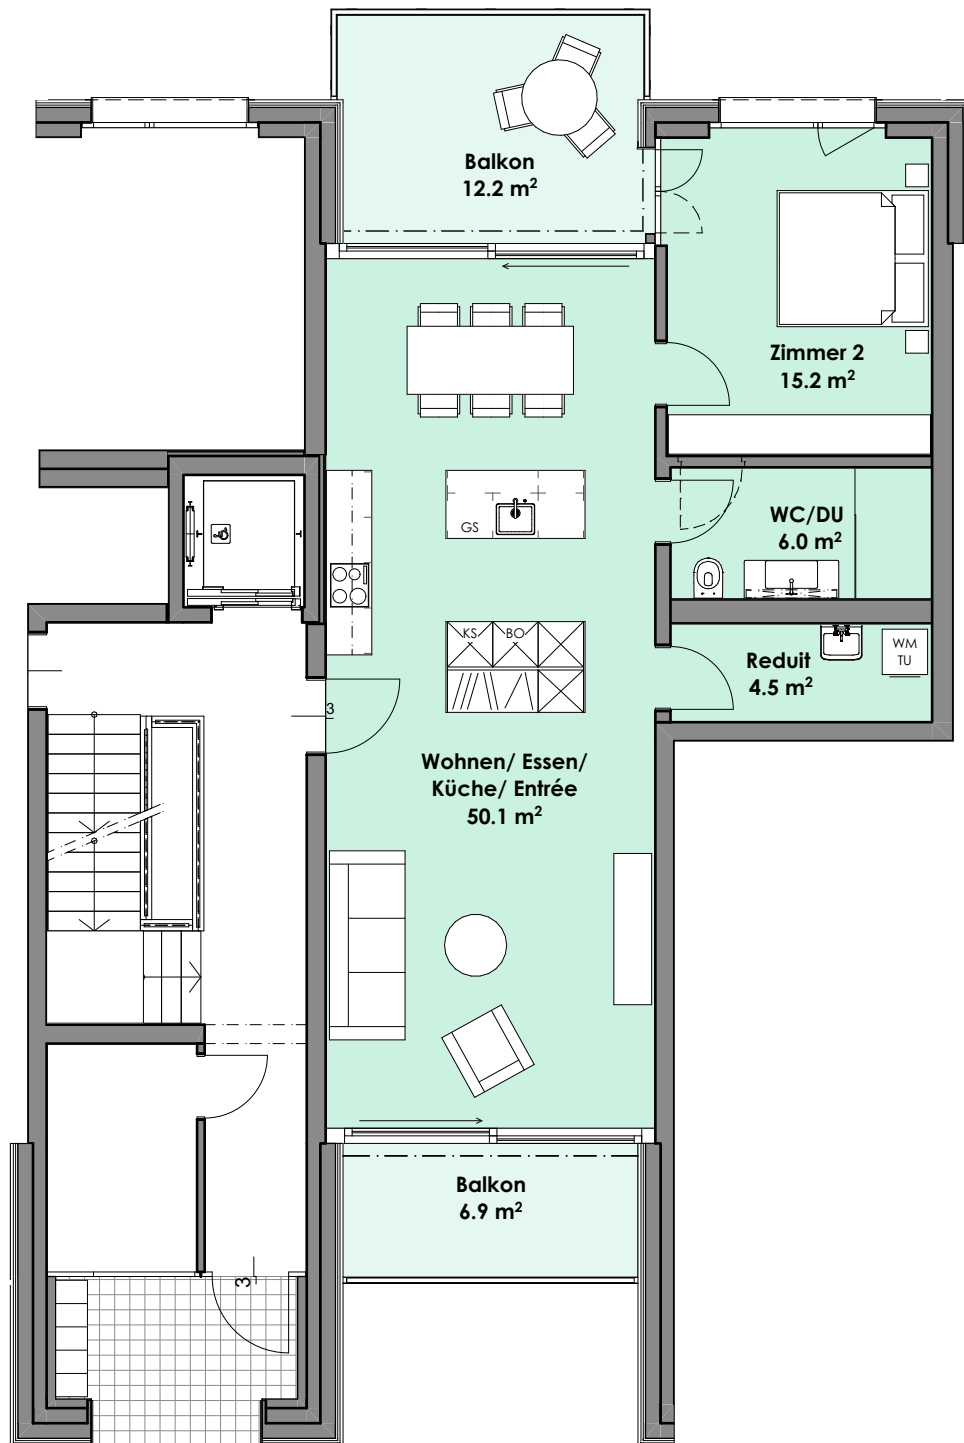

Haus See, Wohnung D7

2 1/2 Zimmer

75.8 m² Wohnfläche

0 1 2 3 4 5m