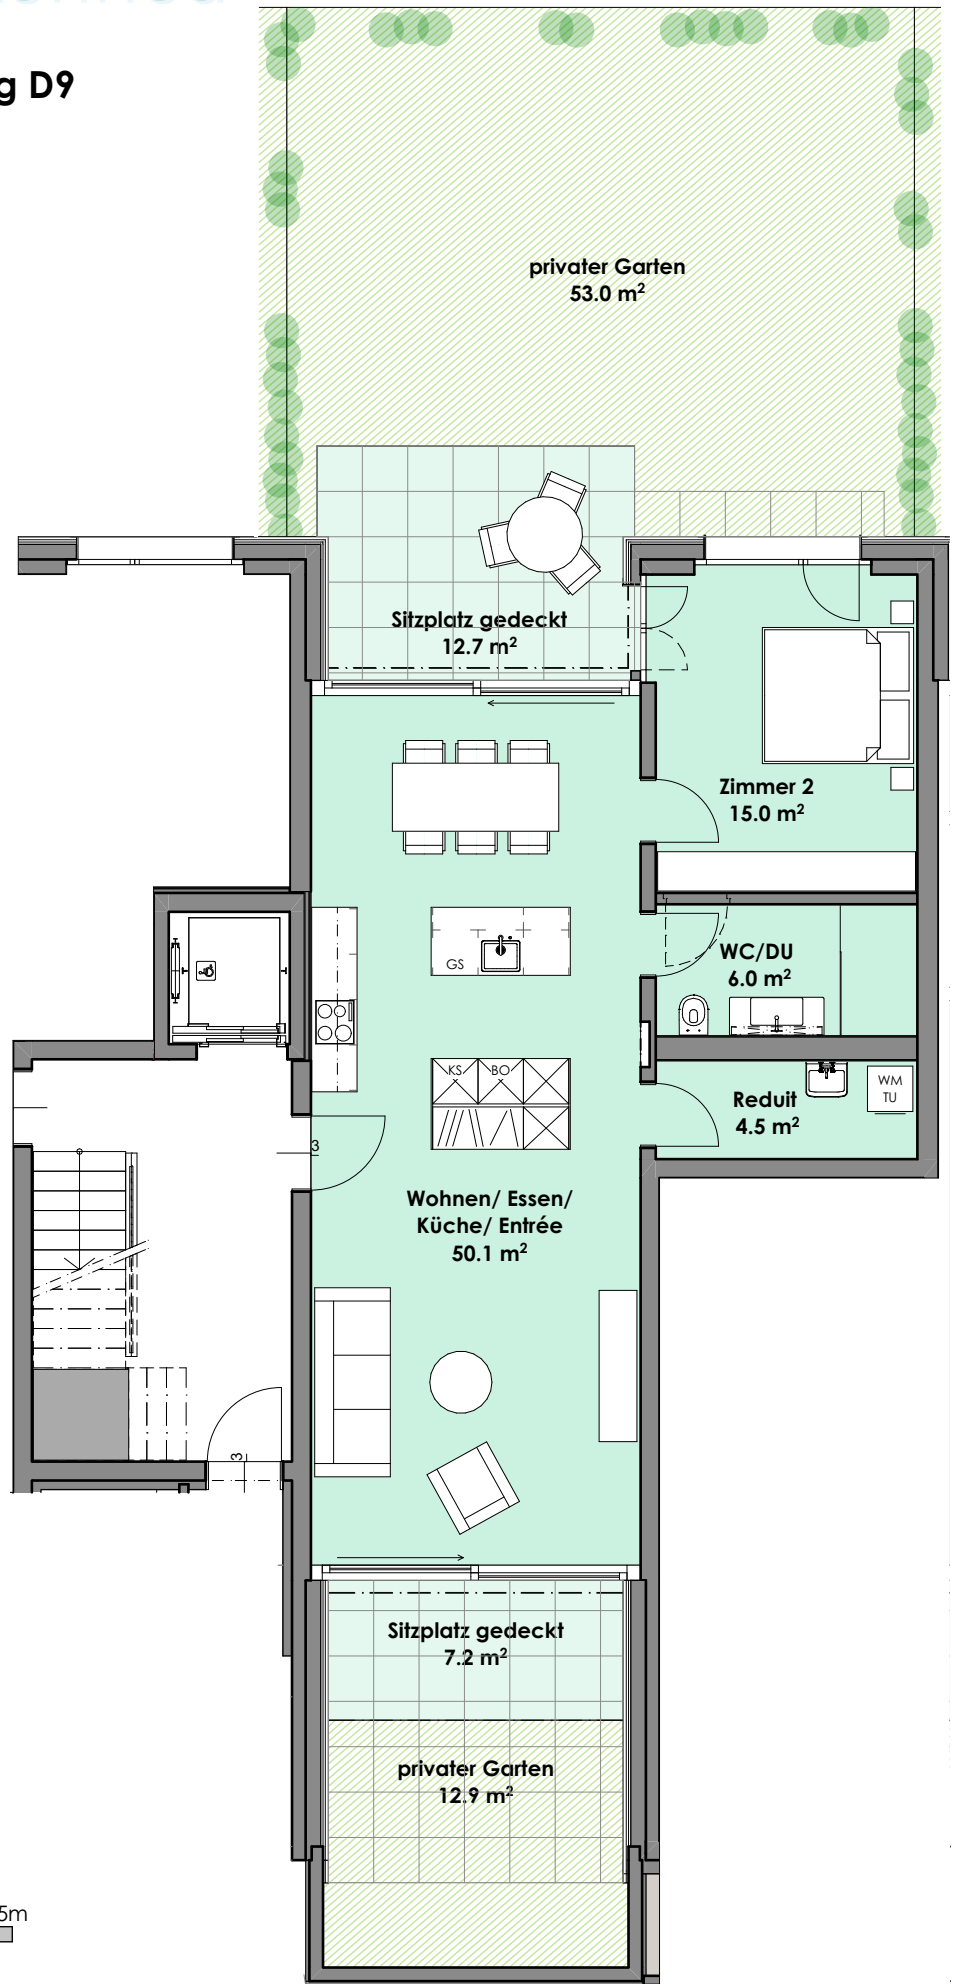

## Haus See, Garten-Wohnung D9

2 1/2 Zimmer

75.6 m<sup>2</sup> Wohnfläche

0 1 2 3 4 5m