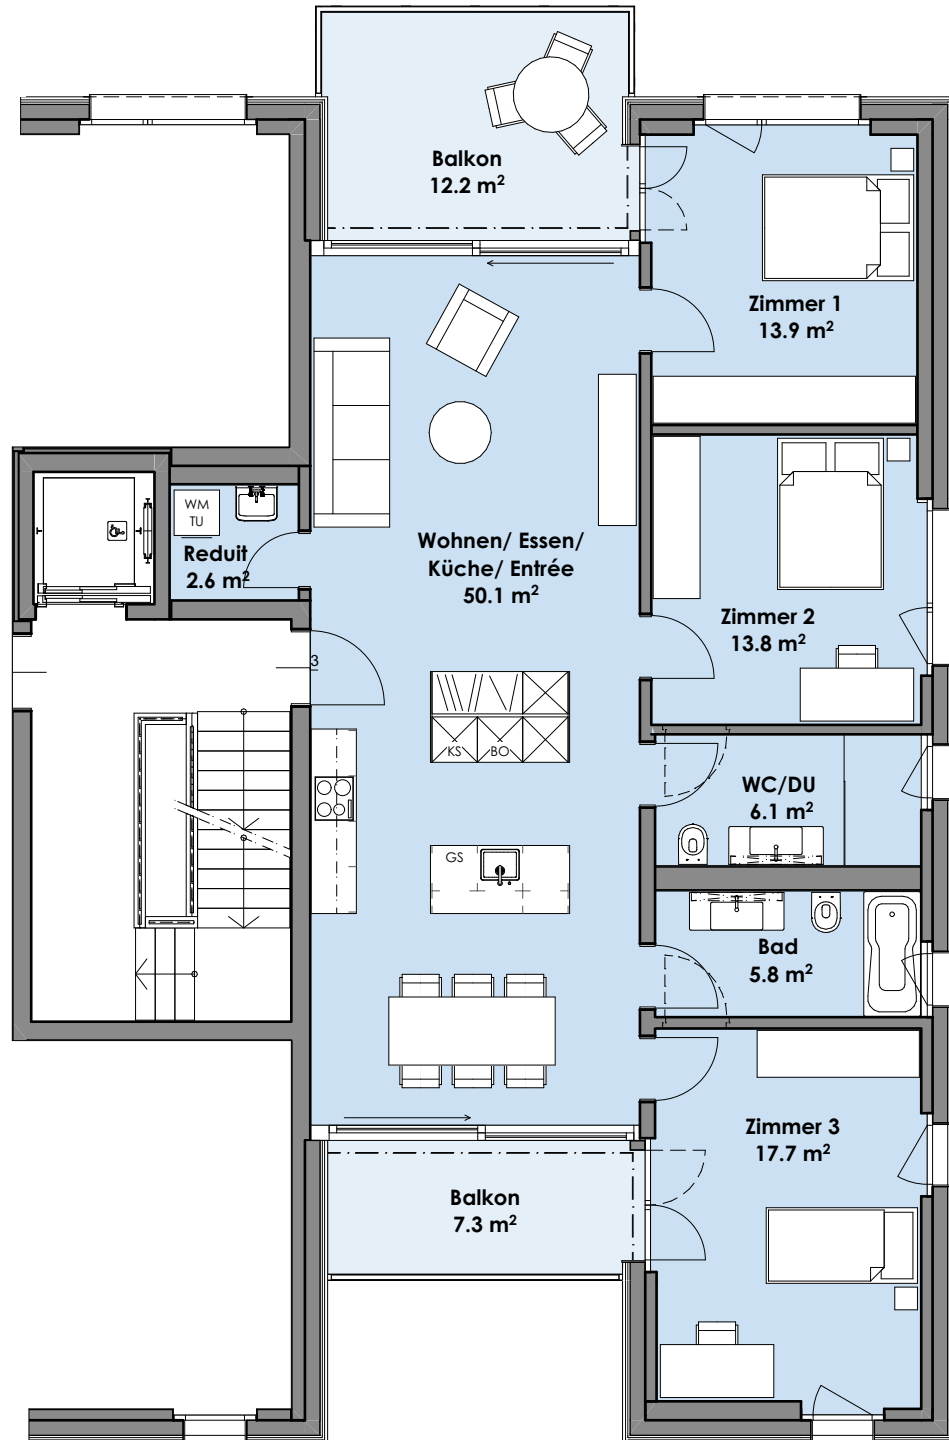

Haus See, Wohnung F3/F5/F7

4 1/2 Zimmer (Variante 3 1/2 Zimmer möglich)

110.0 m² Wohnfläche

0 1 2 3 4 5m