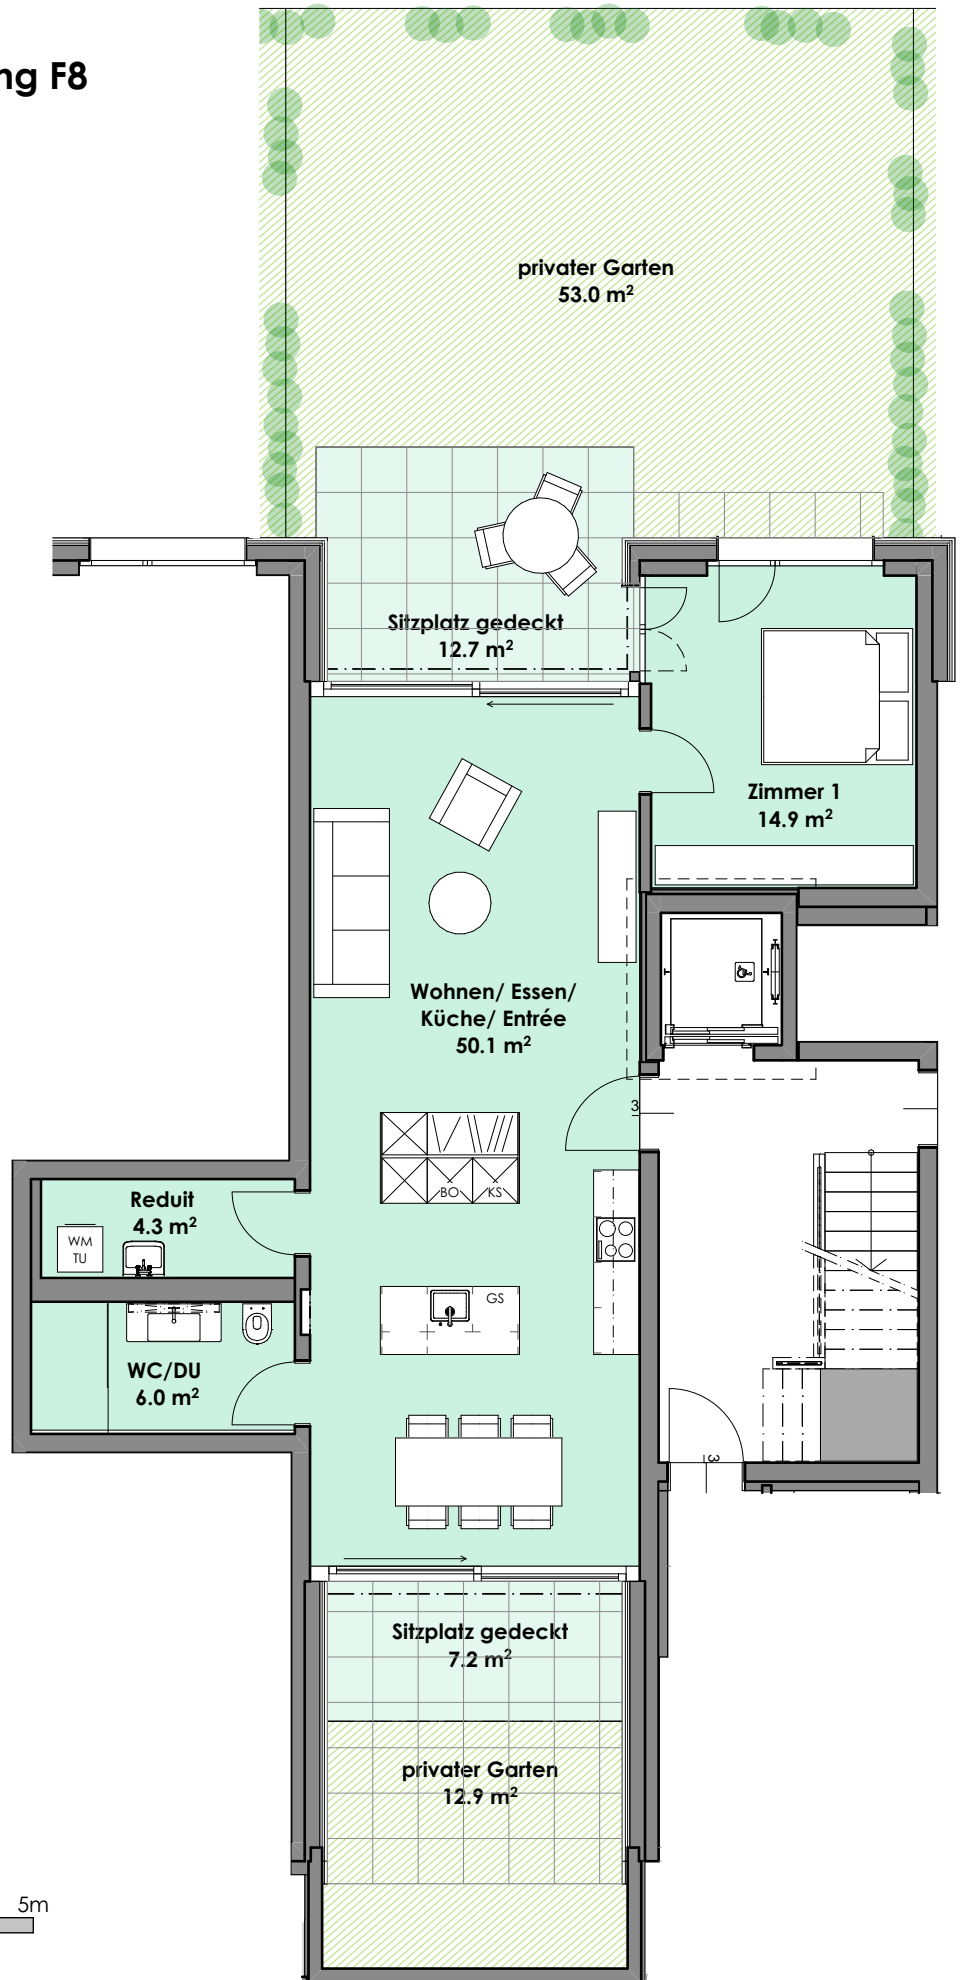

## Haus See, Garten-Wohnung F8

2 1/2 Zimmer

75.3 m<sup>2</sup> Wohnfläche

0 1 2 3 4 5m